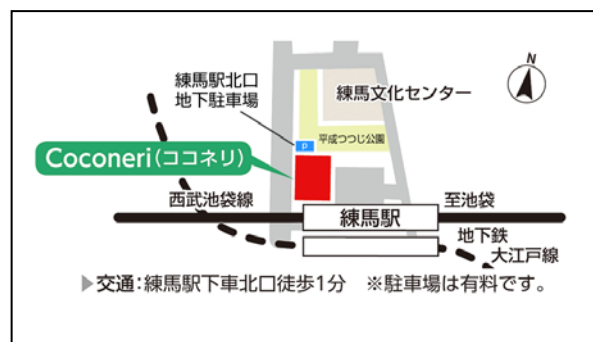

10月30日(火)家事家計講習会参加申込書

メールアドレス：neritomo1026@yahoo.co.jp (下記の内容を入力して送信して下さい)

FAX 03-3971-6495 (東京第一友の会)

フリガナ	
お名前	
ご住所	(〒)
ご連絡先電話番号	
ご連絡先メールアドレス	

託児申し込み	☐あり (名) ☐なし
フリガナ	食物アレルギー ☐あり ☐なし
お子さまのお名前 (愛称)	(オ ヶ月) 男・女 アレルギー { }
フリガナ	食物アレルギー ☐あり ☐なし
お子さまのお名前 (愛称)	(オ ヶ月) 男・女 アレルギー { }

*お申し込み後にこちらから返信をします。5日を過ぎても返信がない場合は、お問い合わせください。

お客様の個人情報は講習会目的と今後の講習会案内以外には一切使用いたしません

友の会の活動紹介

●『友の会』は、1930年、ジャーナリストで教育者の羽仁もと子を中心に、雑誌「婦人之友」の読者によって生まれた団体で、今年創立88周年を迎えました●日本各地から海外まで、186友の会があり、約18,000人の会員が、年代をこえて共に学び合っています●全国に広がるネットワークを活かし、被災地への支援を続けています●会員の学びから秋の家事家計講習会をはじめ、洋裁や料理などの様々な講習会を開き、NHKテレビの「あさイチ」でも活動の紹介がされています。また、乳幼児とお母さんの集まりなども行っています●身近な環境問題にも関心を持って取り組み、練馬区地球温暖化対策地域協議会(ねり☆エコ)の会員として活動をしています

東京第一友の会

検索